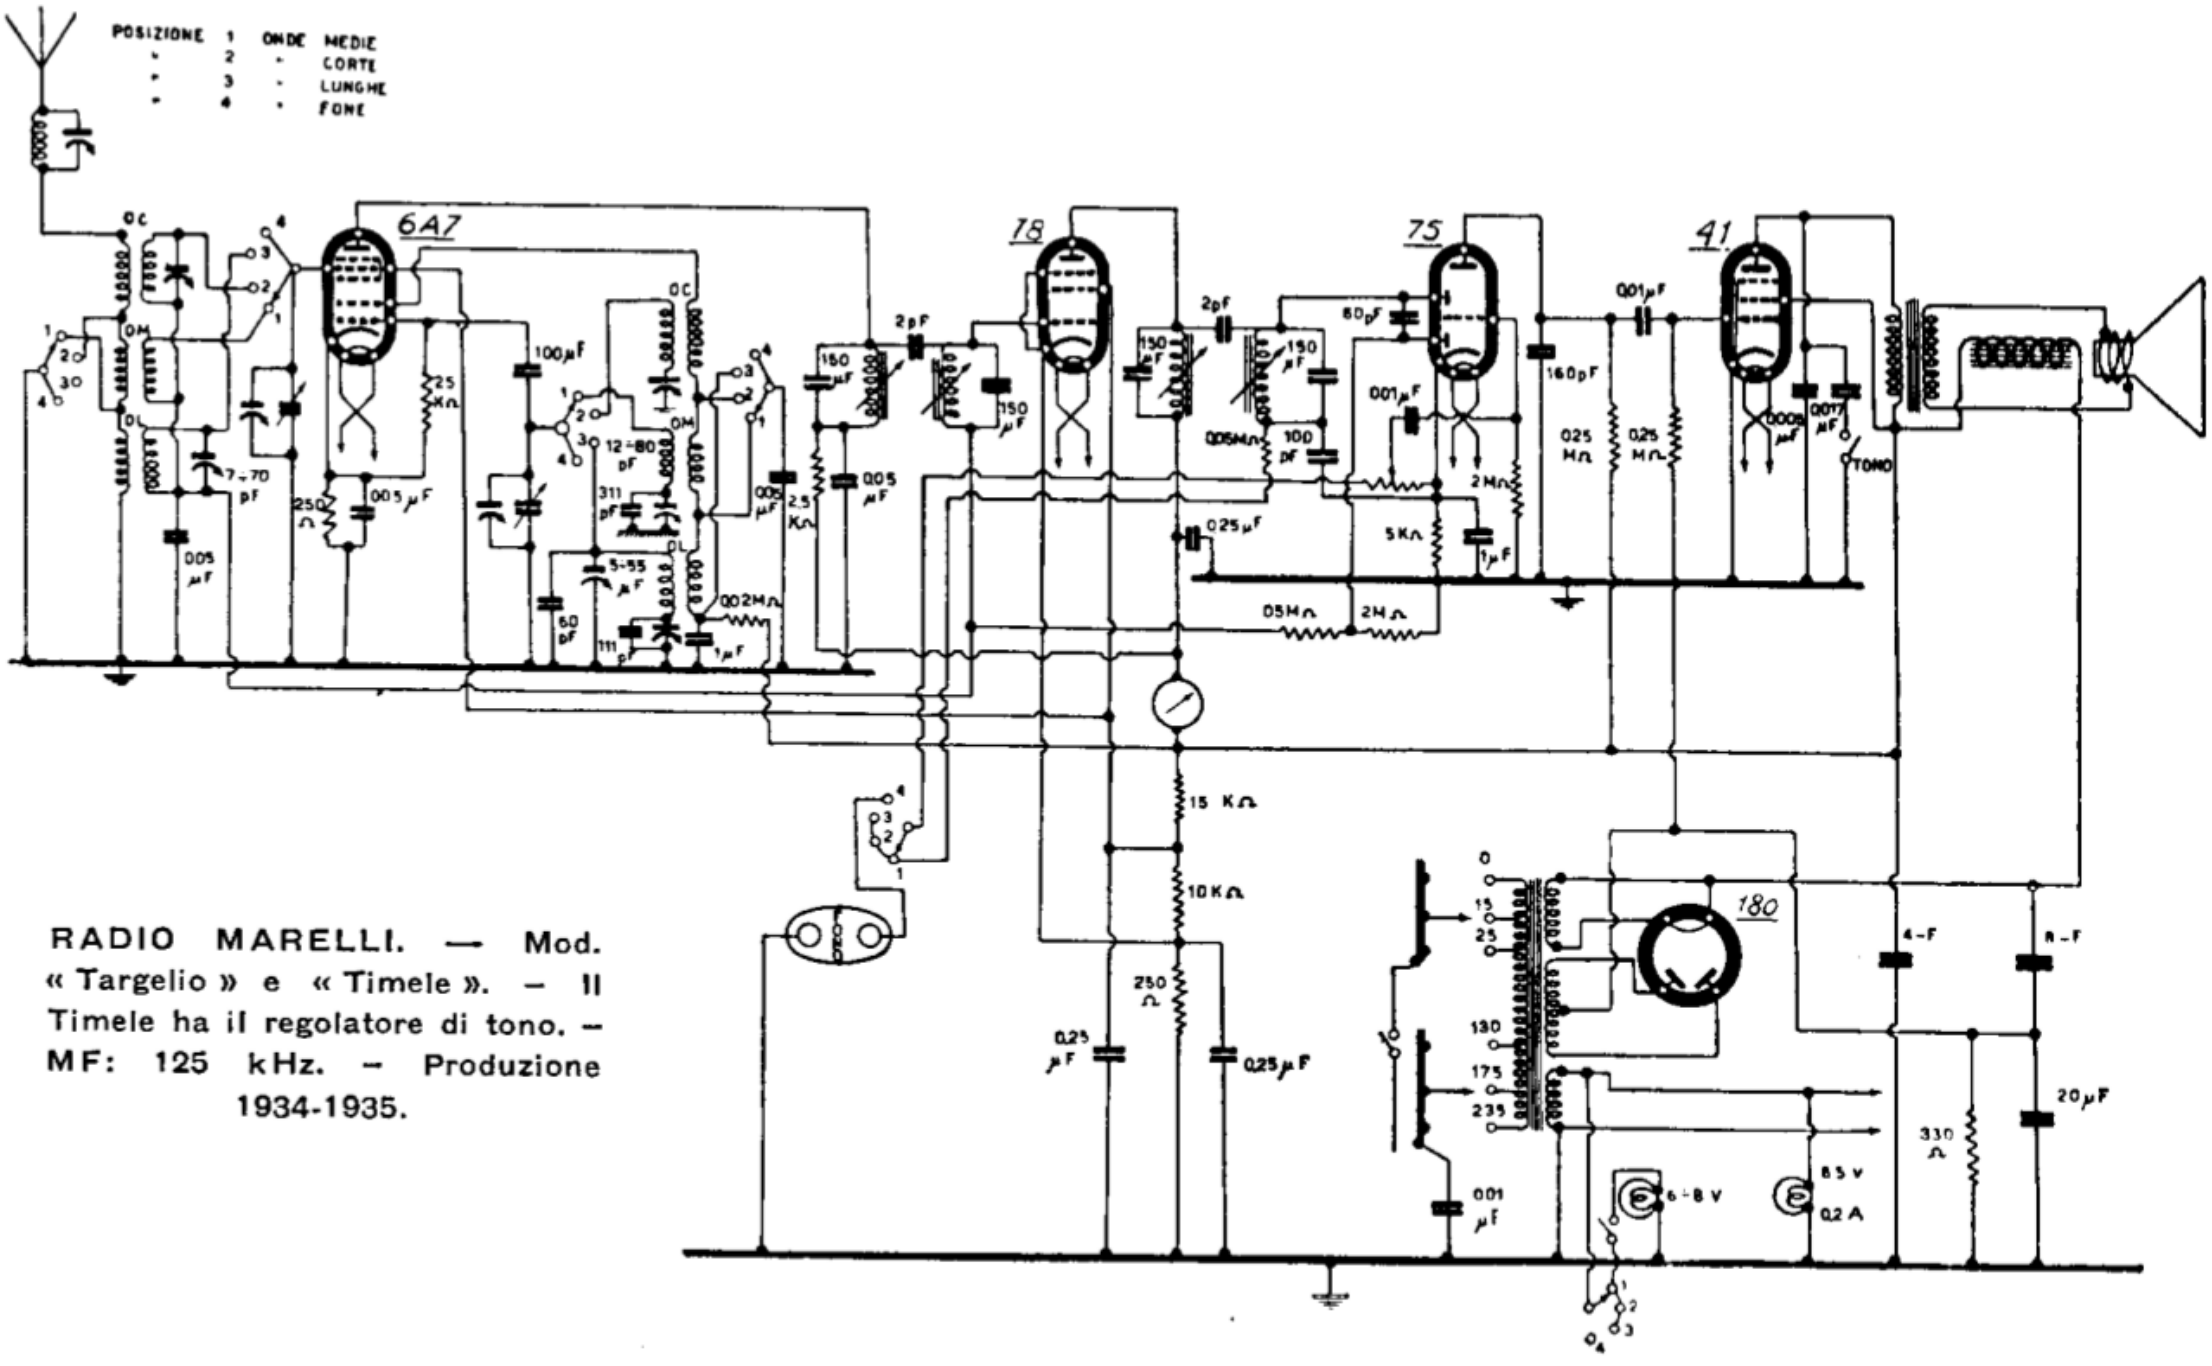

POSIZIONE	1	ONDE	MEDIE
	2	·	CORTE
	3	·	LUNGHE
	4	·	FONE

RADIO MARELLI. — Mod.
 « Targelio » e « Timele ». — Il
 Timele ha il regolatore di tono. —
 MF: 125 kHz. — Produzione
 1934-1935.